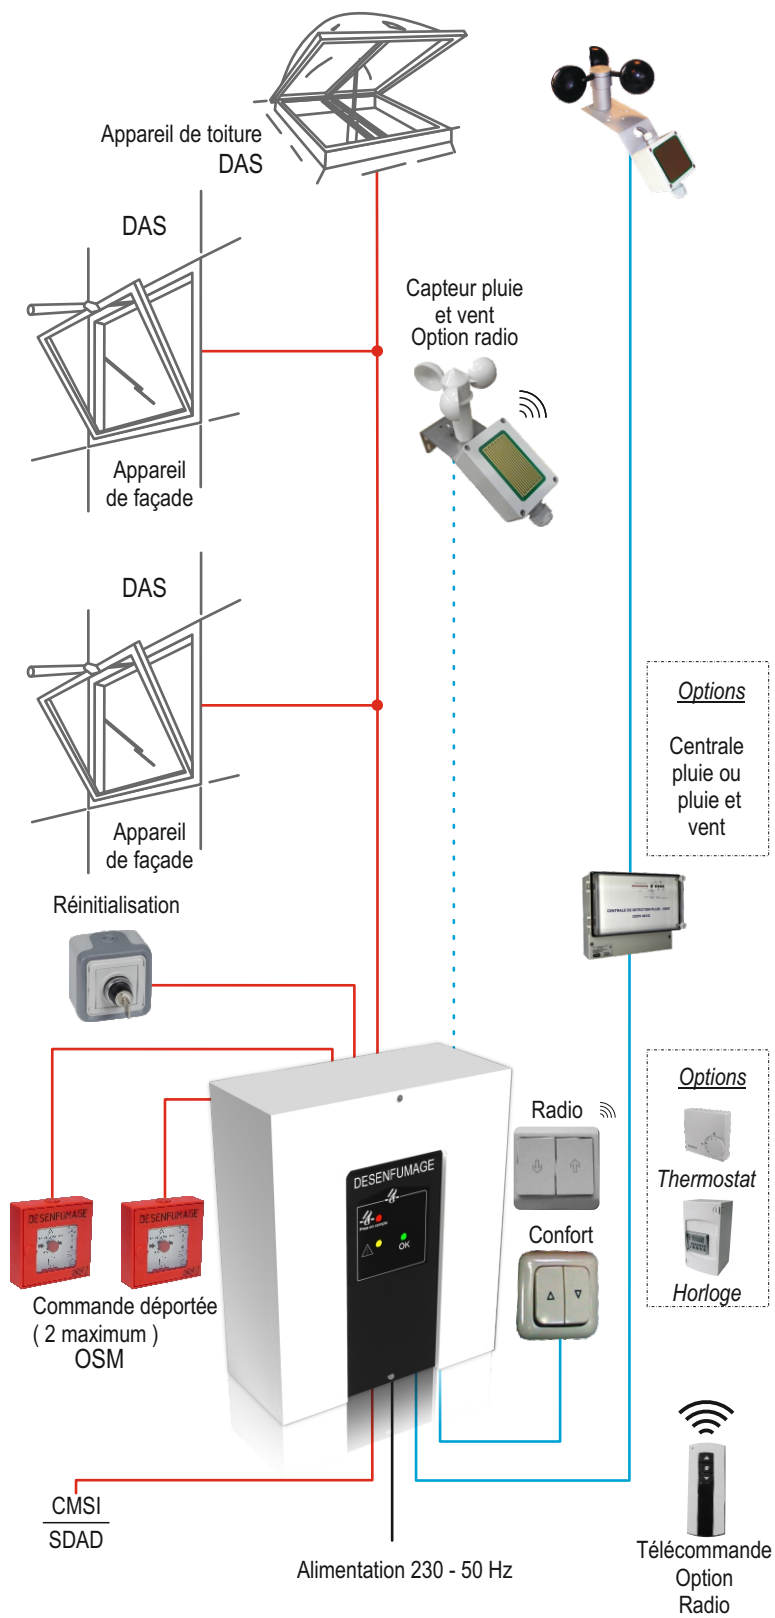

Centrale 24V "REFLEX" 5A/8A

Conforme à la norme NF S61-938 et son amendement A1 et son amendement A2, ainsi qu'aux spécifications du référentiel de certification NF 537.

Présentation

La centrale électrique de désenfumage REFLEX alimente des systèmes de désenfumage naturel (DAS, ouvrants de façade, etc.).

Elle peut également satisfaire aux opérations d'aération (confort) avec en option centrale de détection pluie et vent, horloge, thermostat.

Une simple pression sur un Organe de Sécurité à Manipuler entraîne la mise en sécurité du système de désenfumage.

La centrale est équipée d'un bloc d'alimentation pour le fonctionnement sur secteur 230 volts.

En cas de coupure secteur, une Alimentation Électrique de Sécurité intégrée composée de batteries garantit le maintien du fonctionnement en veille pendant 72 heures maximum.

Vous pourrez également recevoir les mises à jour régulières de nos fiches techniques disponibles en téléchargement.

Configuration de raccordement ETOILE

Schéma d'installation dans une cage d'escalier

N2020-06